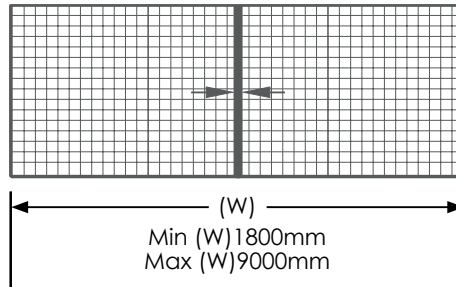

Corresponding kit number shown in table

Example Screen Code **RSDL3200-1100PBK**

-3200 High
-1100 Wide
-Powder Coat Black

Single Screen

Double Screen

Double Screen

		Width Range mm					
		1800 - 2200	2200 - 3000	3000 - 4000	4000 - 5400	5400 - 7200	7200 - 9000
Height Range mm	3000 - 3200	•	•	•	•	•	•
	2800 - 3000	•	•	•	•	•	•
	2600 - 2800	•	•	•	•	•	•
	2400 - 2600	•	•	•	•	•	•
	2200 - 2400	•	•	•	•	•	•
	2000 - 2200	•	•	•	•	•	•
	1800 - 2000	•	•	•	•	•	•
	1600 - 1800	•	•	•	•	•	
	1400 - 1600	•	•	•	•	•	
	1200 - 1400	•	•	•	•		
	1000 - 1200	•	•	•	•		
	800 - 1000	•	•	•			
600 - 800	•	•	•				